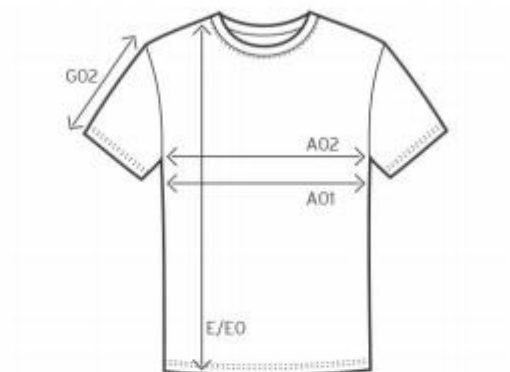

300 / 399

Kid's Premium-T

Maßtabelle (cm)

	92	98	104	116	128	140	152	164
A01	28	30	32	34	37	40	44	47
E0	40	42	44	47	50	54	58	64
G02	12	13	14	15	16	17	18	18

A01 1/2 OBERWEITE

E0 LÄNGE KINDER

G02 ÄRMELLÄNGE